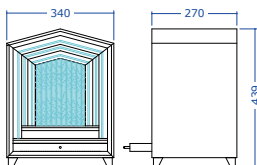

MARUGEN
MEMORIAL
PROJECT

漣

-REN-

主な製品仕様

サイズ H439×W340×D270
本体の材質 桜 / ウォールナット
バックパネル 金糸刺繍 (糸菊尽くし) [桜] / 集成ガラス [ウォールナット]
膳引き ガラス (金糸刺繍挟み)
照明 LED

marugenkougei.co.jp/memorial

製造責任者 株式会社 丸玄工芸