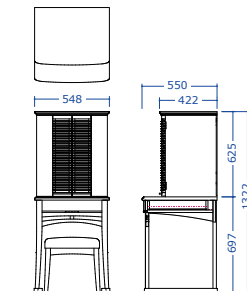

制作協力／五明金箔工芸

明治より続く箔押しの京都の老舗。
仏壇台座をはじめとする仏壇仏具を中心
にティファニーのアクセサリまで幅広く
くてがける。

MARUGEN
MEMORIAL
PROJECT

慈眼ゴールド - JIGENGOLD -

主な製品仕様

サイズ	上台 H625×W548×D422 下台 H697×W557(脚部間口)×D550
本体の材質	ウォールナット
扉	ウォールナット+金箔貼り
照明	LED