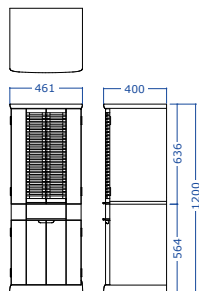

MARUGEN
MEMORIAL
PROJECT

慈眼

- J I G E N -

主な製品仕様

サイズ H1200×W461×D400

本体の材質 ウォールナット/タモ

照明 LED

marugenkougei.co.jp/memorial