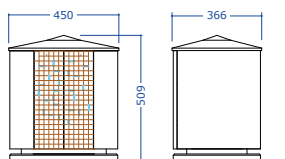

MARUGEN
MEMORIAL
PROJECT

昴

- SUBARU -

主な製品仕様

サイズ	H509×W450×D366
本体の材質	ウォールナット/タモライト
扉	ウォールナット榎市松貼り/タモ榎市松貼り
天板トップ	アクリル製四角垂
照明	LED

marugenkougei.co.jp/memorial

製造責任者 株式会社 丸玄工芸