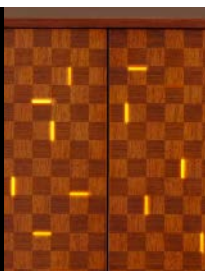

日々、その時々、昴に向かい、
故人を偲ぶ思いが光となって
木漏れ日のように溢れます。

昴【ウォールナット】

昴【タモライト】

アクリル製天窓

天頂からもれる光は
インテリアのアクセント。

真鍮製つまみ

まるでジュエリーのような繊細で
美しいキューブフレームの造形。

市松模様と
アクリル象嵌の扉
新しい木工技術が光ります。